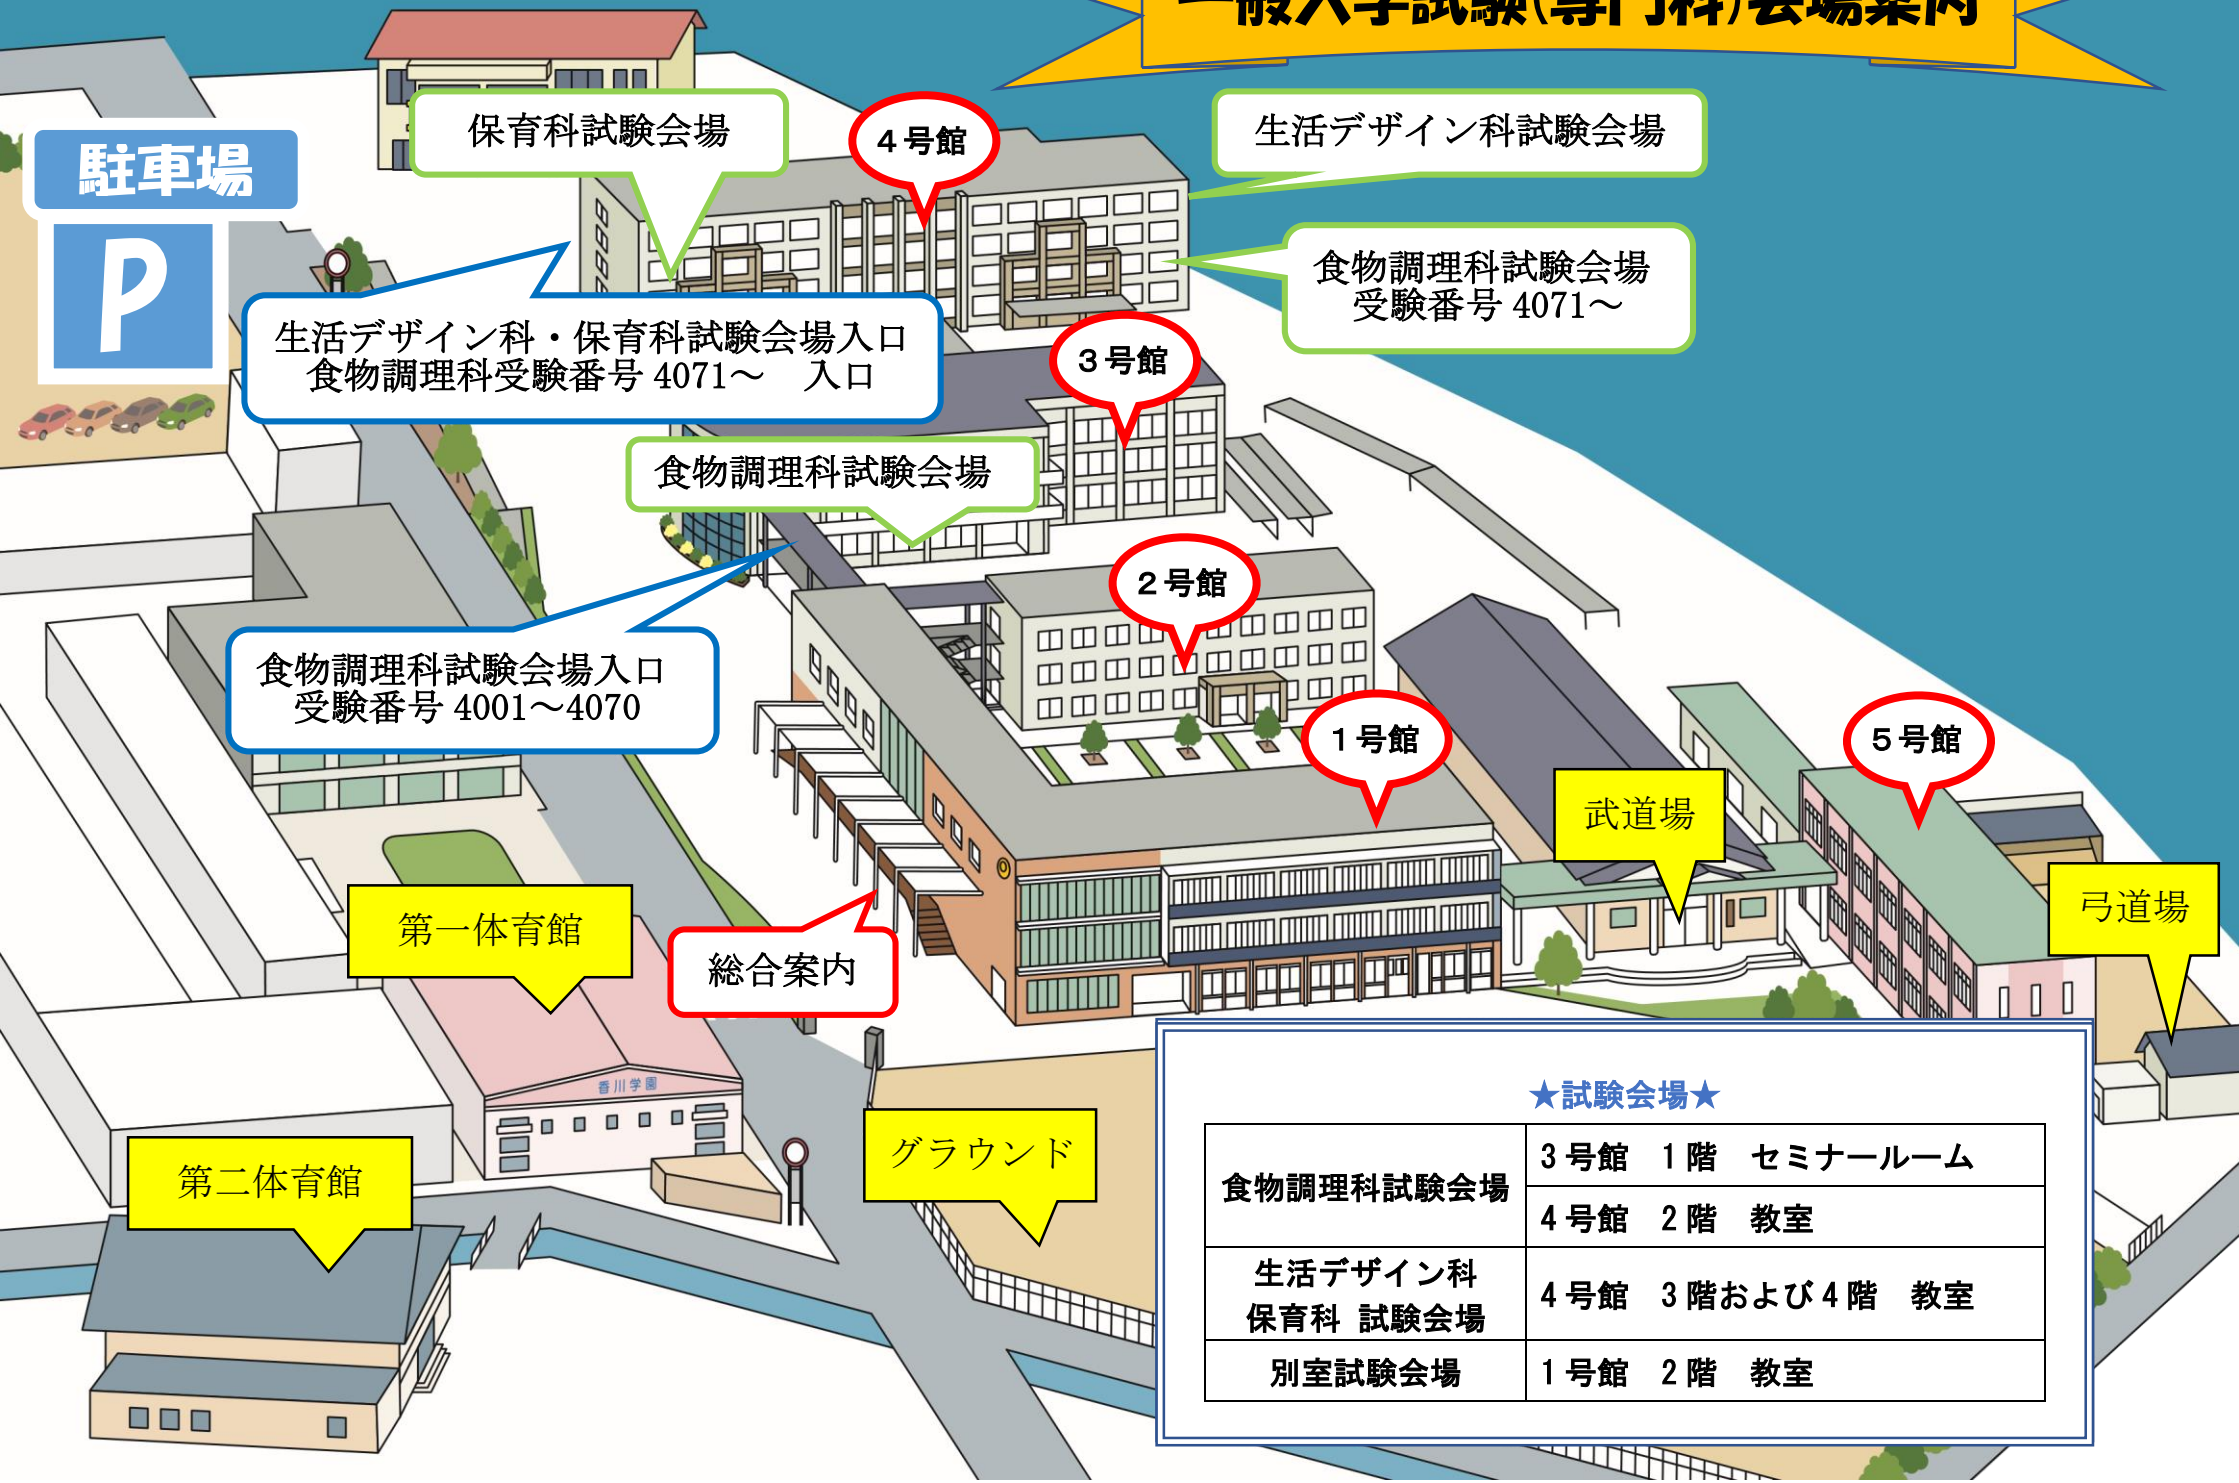

一般入学試験(専門科)会場案内

駐車場
P

保育科試験会場

4号館

生活デザイン科試験会場

生活デザイン科・保育科試験会場入口
食物調理科受験番号 4071～ 入口

食物調理科試験会場
受験番号 4071～

食物調理科試験会場

3号館

食物調理科試験会場入口
受験番号 4001～4070

2号館

1号館

5号館

武道場

弓道場

第一体育館

総合案内

第二体育館

グラウンド

★試験会場★

食物調理科試験会場	3号館 1階	セミナールーム
	4号館 2階	教室
生活デザイン科 保育科 試験会場	4号館 3階および4階	教室
別室試験会場	1号館 2階	教室